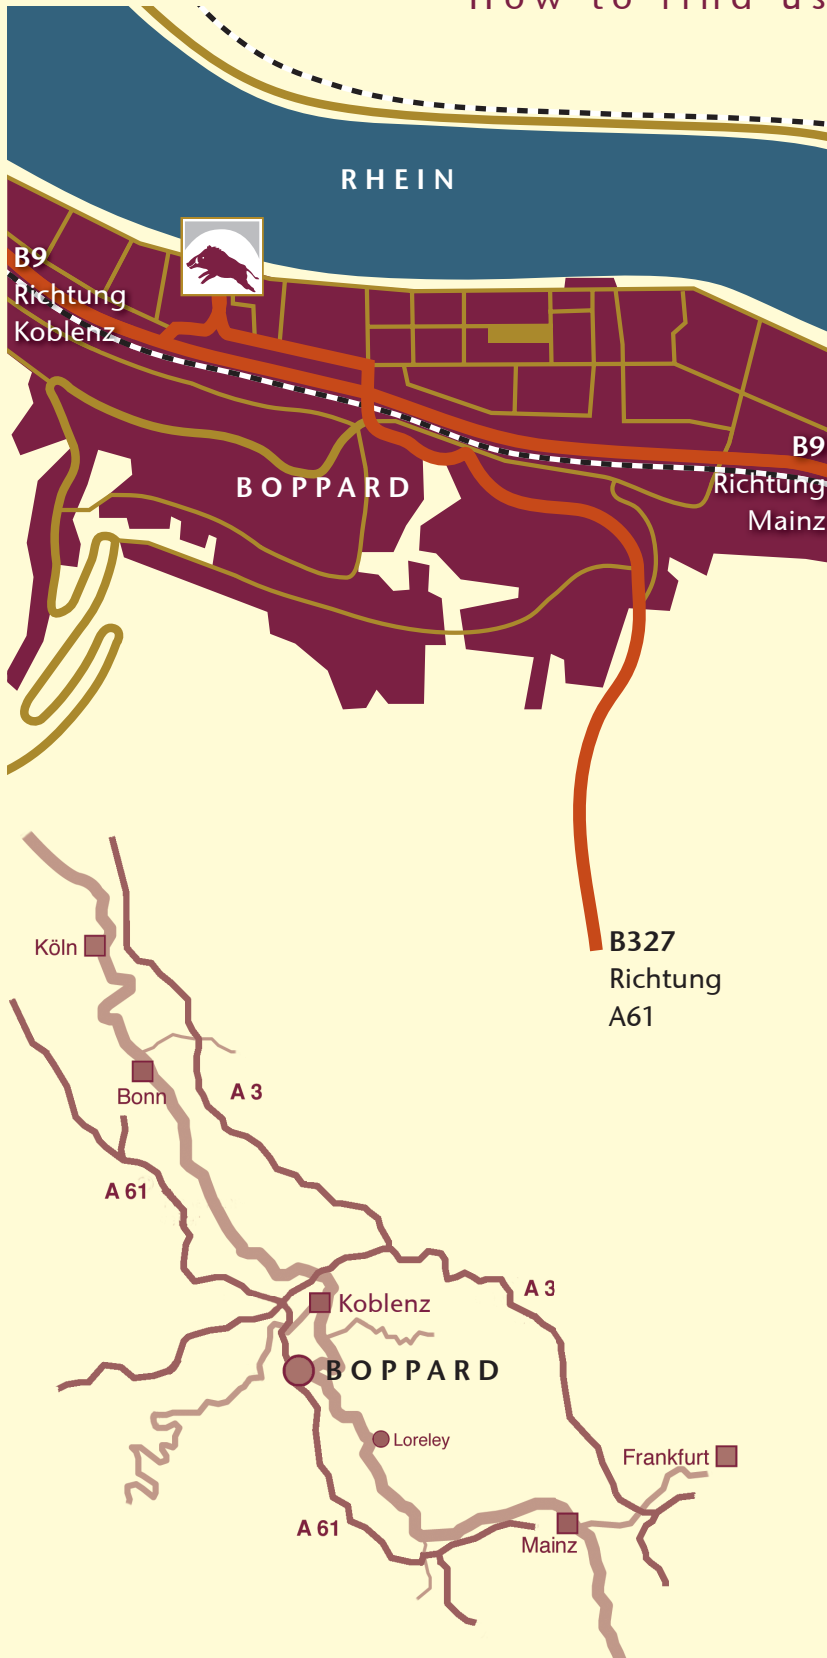

EBERTOR

H O T E L ☆ ☆ ☆ S U P E R I O R

So finden Sie uns: How to find us

So finden Sie uns:

BAB 61,
Koblenz-Ludwigshafen,
Abfahrt Boppard, nach 50 m
links auf die B 327 Richtung
Boppard/Zentrum,
nach 2 km wieder links abbie-
gen und hinter dem Bahnüber-
gang gleich wieder links, noch
6 km bis Boppard dem Straßen-
verlauf folgen.
In Boppard nach der Eisenbahn-
unterführung der Vorfahrtstraße
folgend nach 400 m rechts.

How to find us:

BAB 61EXIT Boppard, after 50
m turn left on B 327 direction
Boppard/Zentrum, after 2 km
turn left again, behind the level
crossing turn left ca. 6 km to
Boppard. Follow the main road,
underneath the tunnel, after 400
m turn right to the entrance of
Hotel Ebertor